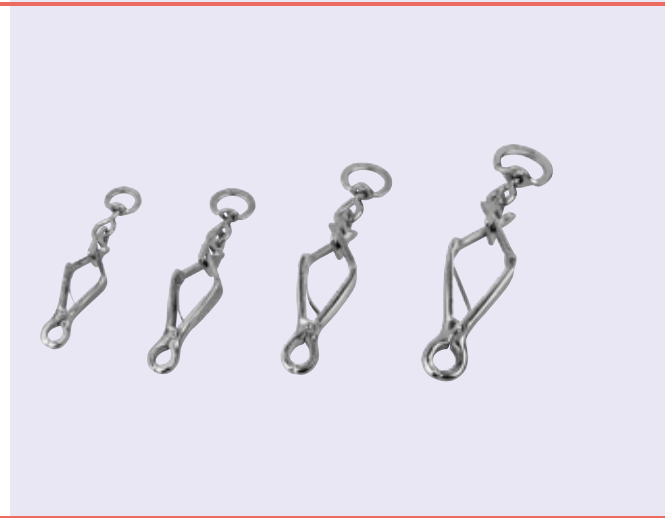

SPRENGER Scissor Snap Hook

Steel nickel plated

- with welded swivel
- simple leashing of the dog
- no opening of the scissor snap hook under tension

Article number	Length	Breaking Load	Inner width
60020 040 01	40 mm	150 kg	11 mm
60020 050 01	50 mm	150 kg	11 mm
60020 060 01	60 mm	150 kg	13 mm
60020 070 01	70 mm	150 kg	16 mm
60020 085 01	85 mm	150 kg	20 mm

SPRENGER Scissor Snap Hook

Steel chrome plated

- with welded swivel
- simple leashing of the dog
- no opening of the scissor snap hook under tension

Article number	Length	Breaking Load	Inner width
60020 050 02	50 mm	150 kg	11 mm
60020 060 02	60 mm	150 kg	13 mm
60020 070 02	70 mm	150 kg	16 mm
60020 085 02	85 mm	150 kg	20 mm